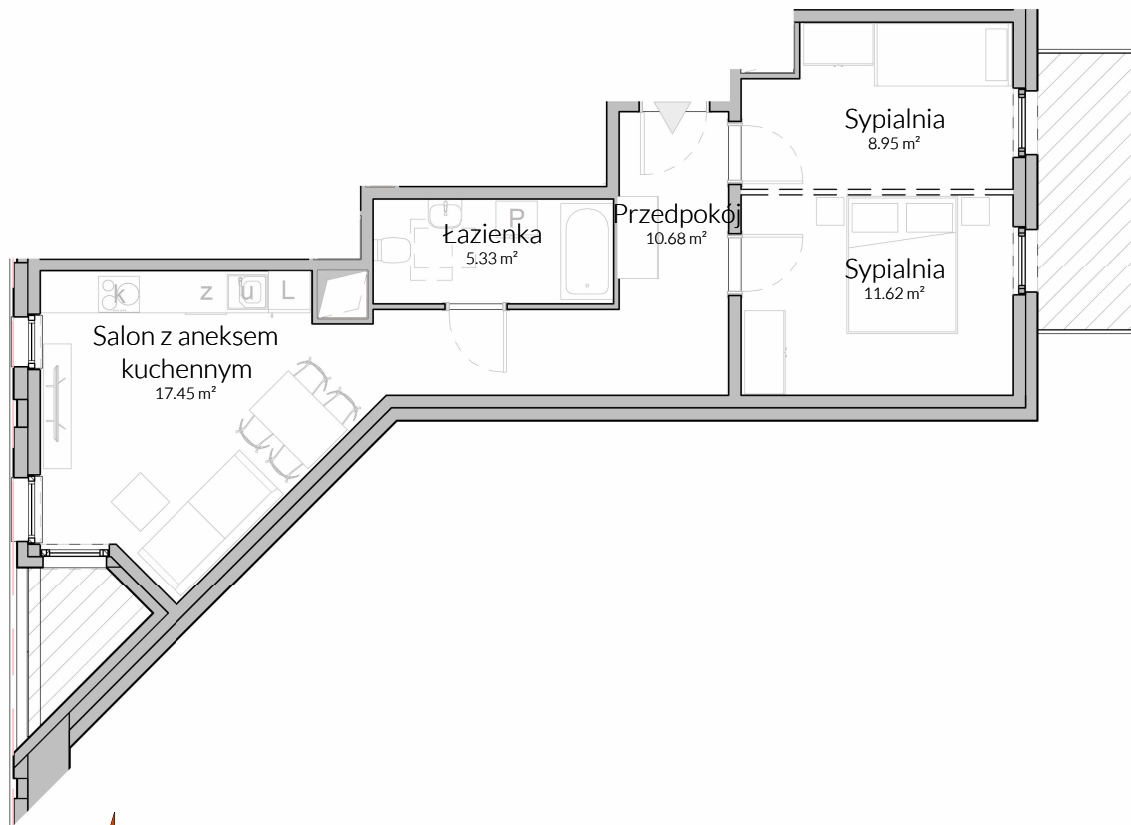

# VISAVIS

PIĘTRO

03

NUMER MIESZKANIA

M.22

POWIERZCHNIA

54.03 m<sup>2</sup>

ELEWACJA ZACHODNIA