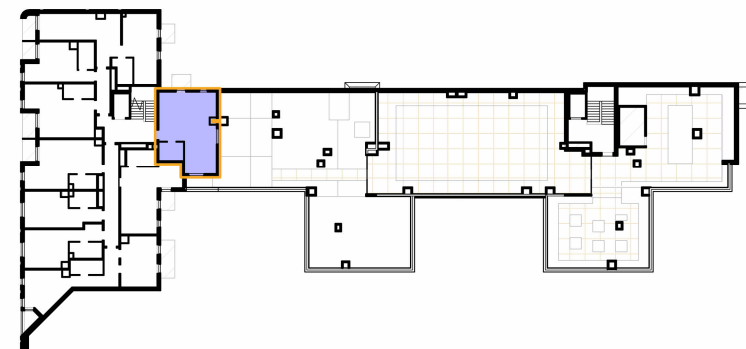

VISAVIS

PIĘTRO

04

NUMER MIESZKANIA

M.29

POWIERZCHNIA

47.54 m²

ELEWACJA POŁUDNIOWA

SCHEMAT KONDYGNACJI

Niniejszy materiał nie stanowi oferty w rozumieniu Kodeksu cywilnego, a przedstawione w nim informacje, w szczególności wyposażenie mają charakter poglądowy. Rozmiary pomieszczeń, rozmieszczenie urządzeń sanitarnych i punktów instalacyjnych przedstawione na rysunku mogą ulec zmianie.