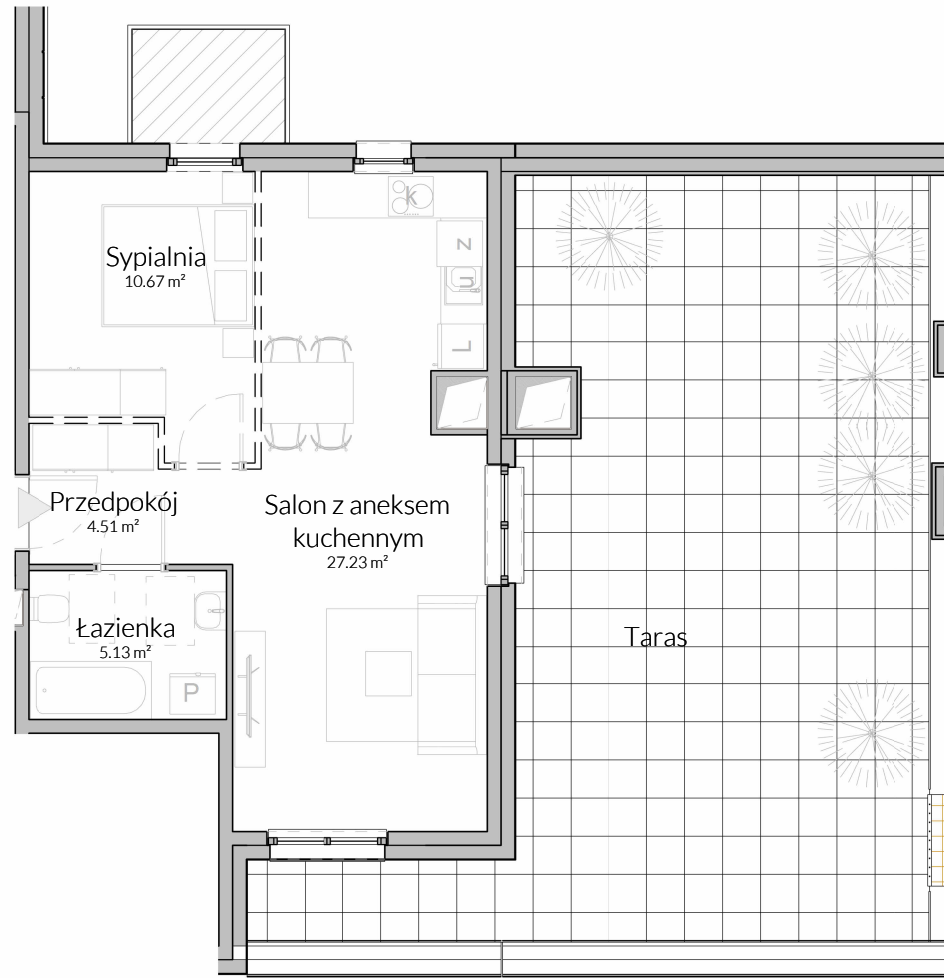

VISAVIS

PIĘTRO

04

NUMER MIESZKANIA

M.29

POWIERZCHNIA

47.54 m²

ELEWACJA POŁUDNIOWA

SCHEMAT KONDYGNACJI

Niniejszy materiał nie stanowi oferty w rozumieniu Kodeksu cywilnego, a przedstawione w nim informacje, w szczególności wyposażenie mają charakter poglądowy. Rozmiary pomieszczeń, rozmieszczenie urządzeń sanitarnych i punktów instalacyjnych przedstawione na rysunku mogą ulec zmianie.