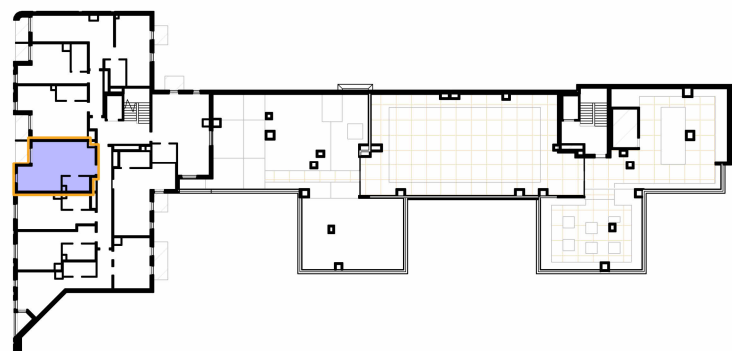

VISAVIS

PIĘTRO

04

NUMER MIESZKANIA

M.34

POWIERZCHNIA

37.71 m²

ELEWACJA ZACHODNIA

SCHEMAT KONDYGNACJI

Niniejszy materiał nie stanowi oferty w rozumieniu Kodeksu cywilnego, a przedstawione w nim informacje, w szczególności wyposażenie mają charakter poglądowy. Rozmiary pomieszczeń, rozmieszczenie urządzeń sanitarnych i punktów instalacyjnych przedstawione na rysunku mogą ulec zmianie.