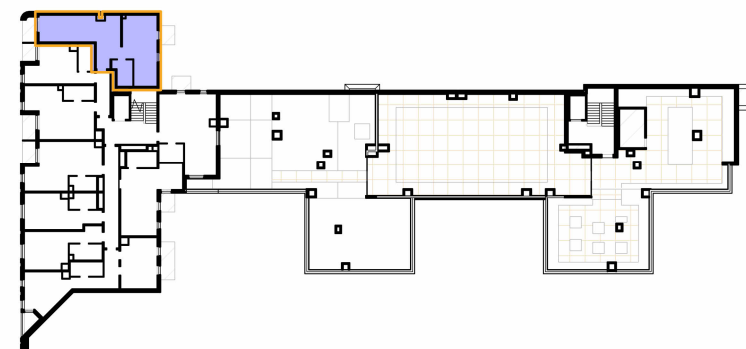

VISAVIS

PIĘTRO

04

NUMER MIESZKANIA

M.37

POWIERZCHNIA

59.67 m²

ELEWACJA ZACHODNIA

SCHEMAT KONDYGNACJI

Niniejszy materiał nie stanowi oferty w rozumieniu Kodeksu cywilnego, a przedstawione w nim informacje, w szczególności wyposażenie mają charakter poglądowy. Rozmiary pomieszczeń, rozmieszczenie urządzeń sanitarnych i punktów instalacyjnych przedstawione na rysunku mogą ulec zmianie.