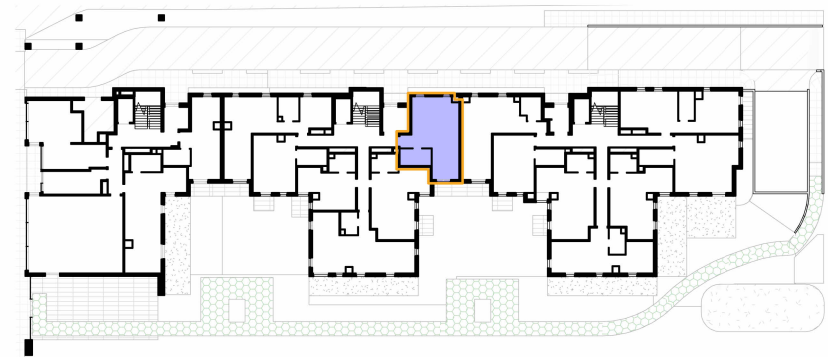

VISAVIS

PIĘTRO

00

NUMER MIESZKANIA

M.48

POWIERZCHNIA

43.76 m²

ELEWACJA PÓŁNOCNA

SCHEMAT KONDYGNACJI

Niniejszy materiał nie stanowi oferty w rozumieniu Kodeksu cywilnego, a przedstawione w nim informacje, w szczególności wyposażenie mają charakter poglądowy. Rozmiary pomieszczeń, rozmieszczenie urządzeń sanitarnych i punktów instalacyjnych przedstawione na rysunku mogą ulec zmianie.