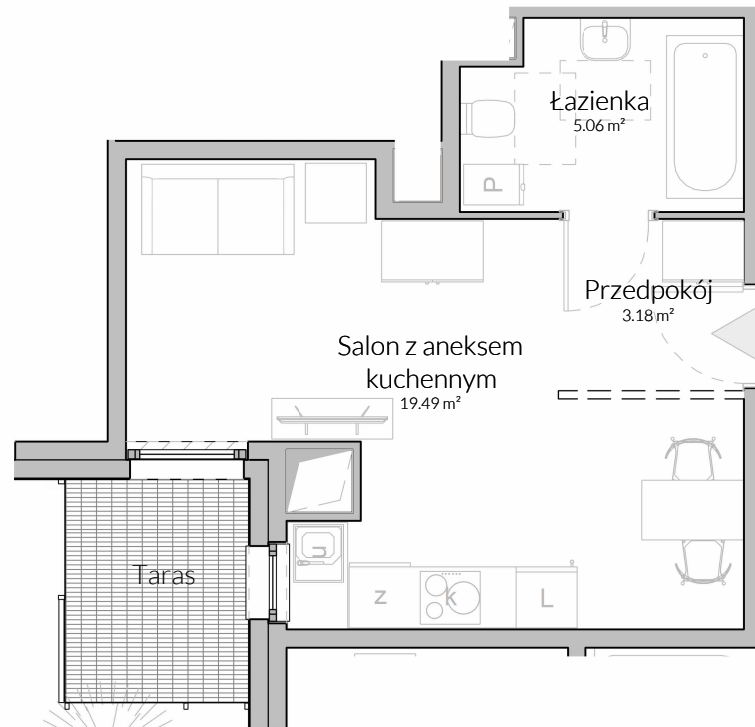

VISAVIS

PIĘTRO

00

NUMER MIESZKANIA

M.51

POWIERZCHNIA

27.73 m²

ELEWACJA POŁUDNIOWA

SCHEMAT KONDYGNACJI

Niniejszy materiał nie stanowi oferty w rozumieniu Kodeksu cywilnego, a przedstawione w nim informacje, w szczególności wyposażenie mają charakter poglądowy. Rozmiary pomieszczeń, rozmieszczenie urządzeń sanitarnych i punktów instalacyjnych przedstawione na rysunku mogą ulec zmianie.