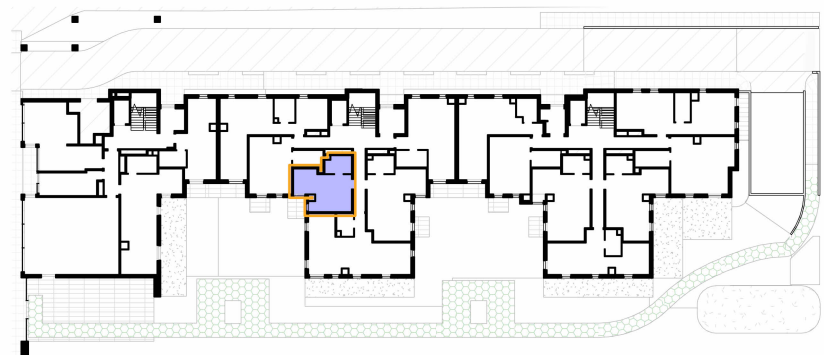

VISAVIS

PIĘTRO

00

NUMER MIESZKANIA

M.51

POWIERZCHNIA

27.73 m²

ELEWACJA POŁUDNIOWA

SCHEMAT KONDYGNACJI

Niniejszy materiał nie stanowi oferty w rozumieniu Kodeksu cywilnego, a przedstawione w nim informacje, w szczególności wyposażenie mają charakter poglądowy. Rozmiary pomieszczeń, rozmieszczenie urządzeń sanitarnych i punktów instalacyjnych przedstawione na rysunku mogą ulec zmianie.