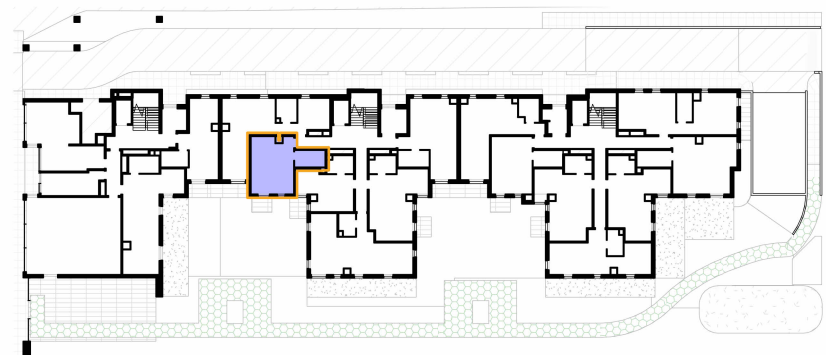

VISAVIS

PIĘTRO

00

NUMER MIESZKANIA

M.52

POWIERZCHNIA

32.71 m²

ELEWACJA POŁUDNIOWA

SCHEMAT KONDYGNACJI

Niniejszy materiał nie stanowi oferty w rozumieniu Kodeksu cywilnego, a przedstawione w nim informacje, w szczególności wyposażenie mają charakter poglądowy. Rozmiary pomieszczeń, rozmieszczenie urządzeń sanitarnych i punktów instalacyjnych przedstawione na rysunku mogą ulec zmianie.