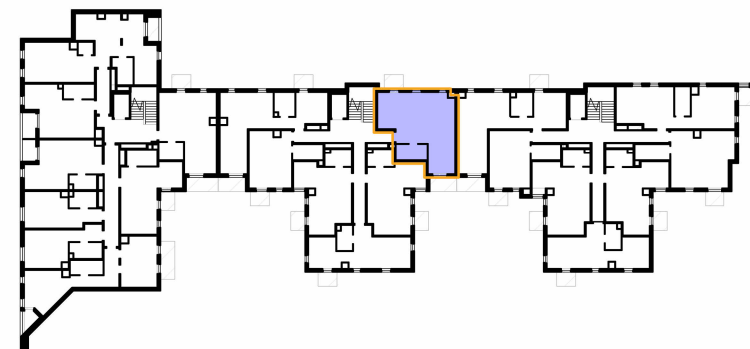

VISAVIS

PIĘTRO

01

NUMER MIESZKANIA

M.54

POWIERZCHNIA

56.23 m²

ELEWACJA PÓŁNOCNA

SCHEMAT KONDYGNACJI

Niniejszy materiał nie stanowi oferty w rozumieniu Kodeksu cywilnego, a przedstawione w nim informacje, w szczególności wyposażenie mają charakter poglądowy. Rozmiary pomieszczeń, rozmieszczenie urządzeń sanitarnych i punktów instalacyjnych przedstawione na rysunku mogą ulec zmianie.