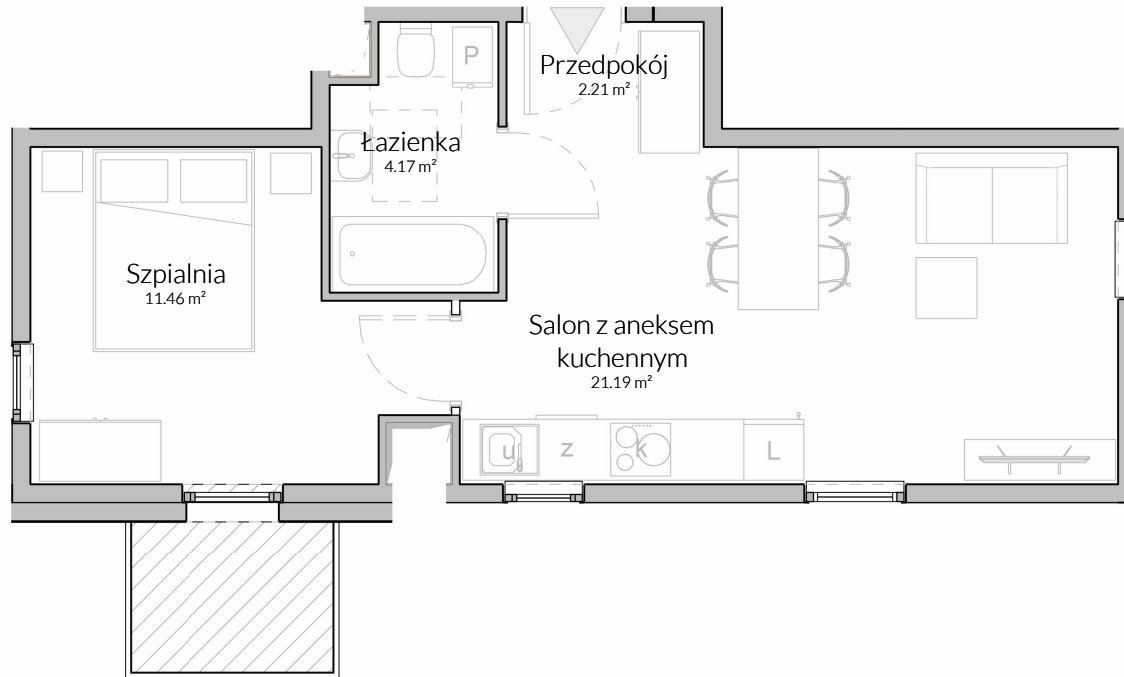

VISAVIS

PIĘTRO 01
NUMER MIESZKANIA M.56
POWIERZCHNIA 39.03 m²

ELEWACJA POŁUDNIOWA

SCHEMAT KONDYGNACJI

Niniejszy materiał nie stanowi oferty w rozumieniu Kodeksu cywilnego, a przedstawione w nim informacje, w szczególności wyposażenie mają charakter poglądowy. Rozmiary pomieszczeń, rozmieszczenie urządzeń sanitarnych i punktów instalacyjnych przedstawione na rysunku mogą ulec zmianie.