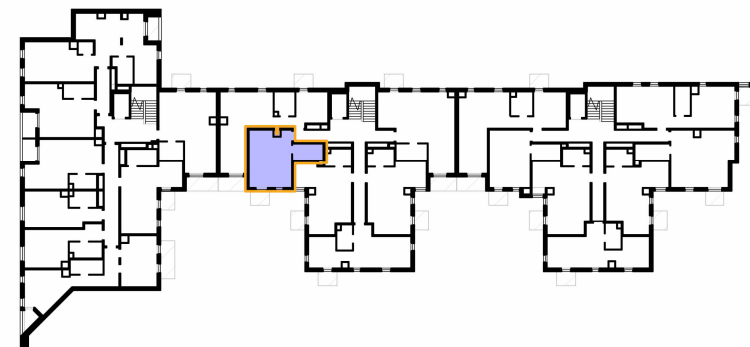

VISAVIS

PIĘTRO

01

NUMER MIESZKANIA

M.58

POWIERZCHNIA

32.69 m²

ELEWACJA POŁUDNIOWA

SCHEMAT KONDYGNACJI

Niniejszy materiał nie stanowi oferty w rozumieniu Kodeksu cywilnego, a przedstawione w nim informacje, w szczególności wyposażenie mają charakter poglądowy. Rozmiary pomieszczeń, rozmieszczenie urządzeń sanitarnych i punktów instalacyjnych przedstawione na rysunku mogą ulec zmianie.