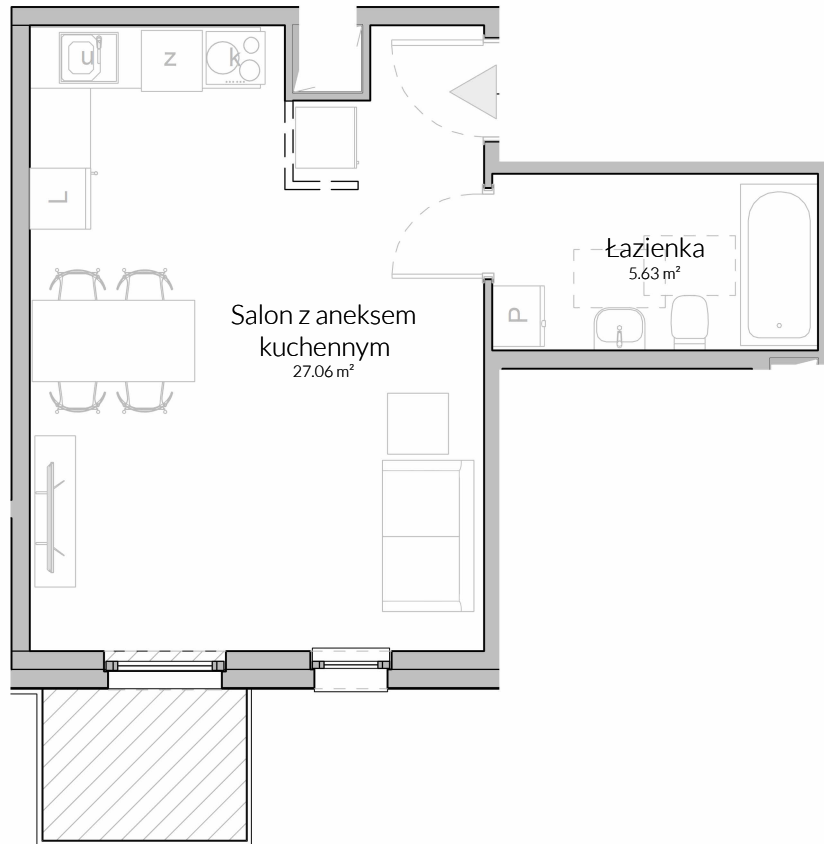

VISAVIS

PIĘTRO

01

NUMER MIESZKANIA

M.58

POWIERZCHNIA

32.69 m²

ELEWACJA POŁUDNIOWA

SCHEMAT KONDYGNACJI

Niniejszy materiał nie stanowi oferty w rozumieniu Kodeksu cywilnego, a przedstawione w nim informacje, w szczególności wyposażenie mają charakter poglądowy. Rozmiary pomieszczeń, rozmieszczenie urządzeń sanitarnych i punktów instalacyjnych przedstawione na rysunku mogą ulec zmianie.