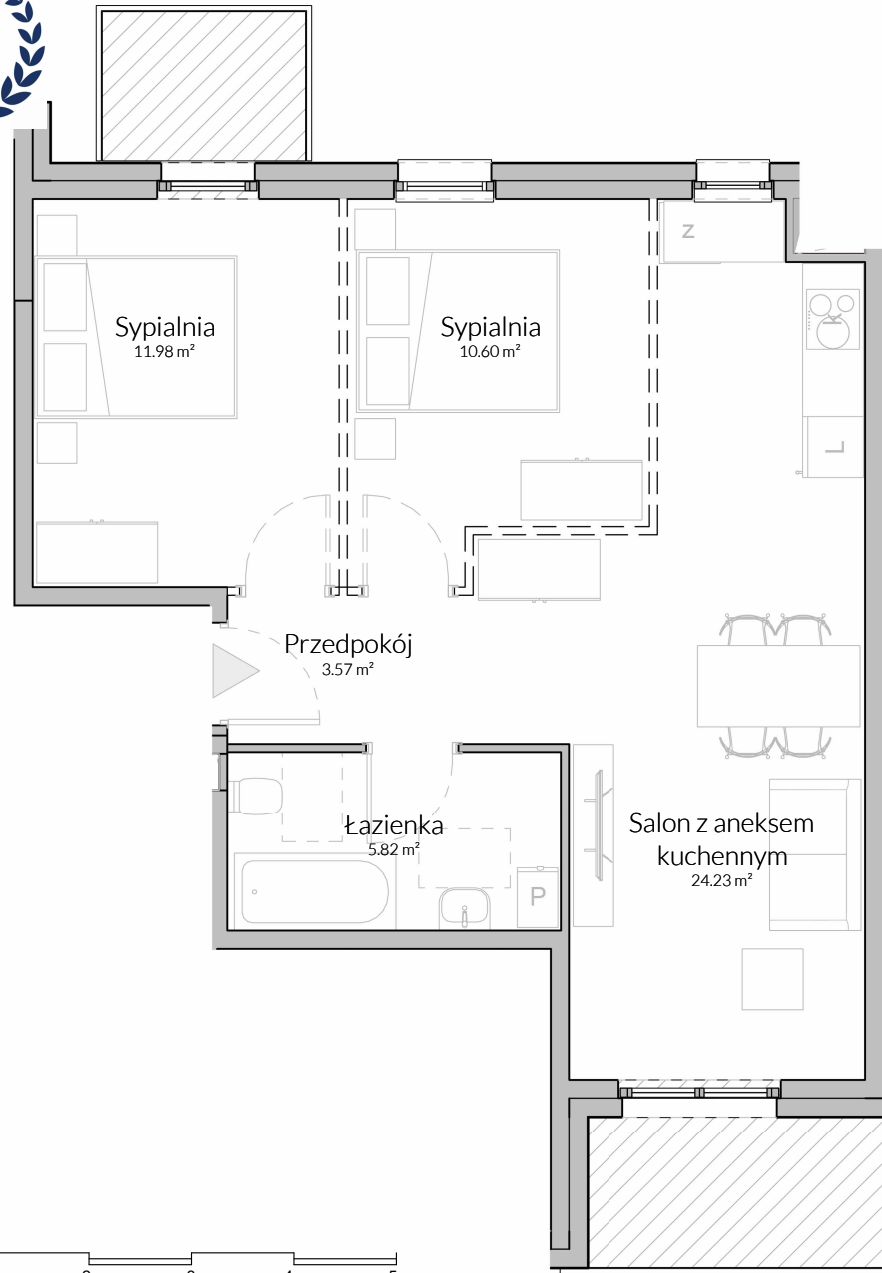

# VISAVIS

PIĘTRO

02

NUMER MIESZKANIA

M.60

POWIERZCHNIA

56.20 m<sup>2</sup>

ELEWACJA PÓŁNOCNA

SCHEMAT KONDYGNACJI

Niniejszy materiał nie stanowi oferty w rozumieniu Kodeksu cywilnego, a przedstawione w nim informacje, w szczególności wyposażenie mają charakter poglądowy. Rozmiary pomieszczeń, rozmieszczenie urządzeń sanitarnych i punktów instalacyjnych przedstawione na rysunku mogą ulec zmianie.