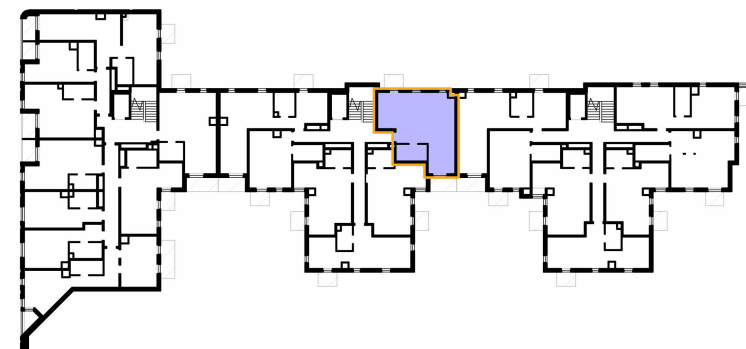

# VISAVIS

PIĘTRO

02

NUMER MIESZKANIA

M.60

POWIERZCHNIA

56.20 m<sup>2</sup>

ELEWACJA PÓŁNOCNA

SCHEMAT KONDYGNACJI

Niniejszy materiał nie stanowi oferty w rozumieniu Kodeksu cywilnego, a przedstawione w nim informacje, w szczególności wyposażenie mają charakter poglądowy. Rozmiary pomieszczeń, rozmieszczenie urządzeń sanitarnych i punktów instalacyjnych przedstawione na rysunku mogą ulec zmianie.