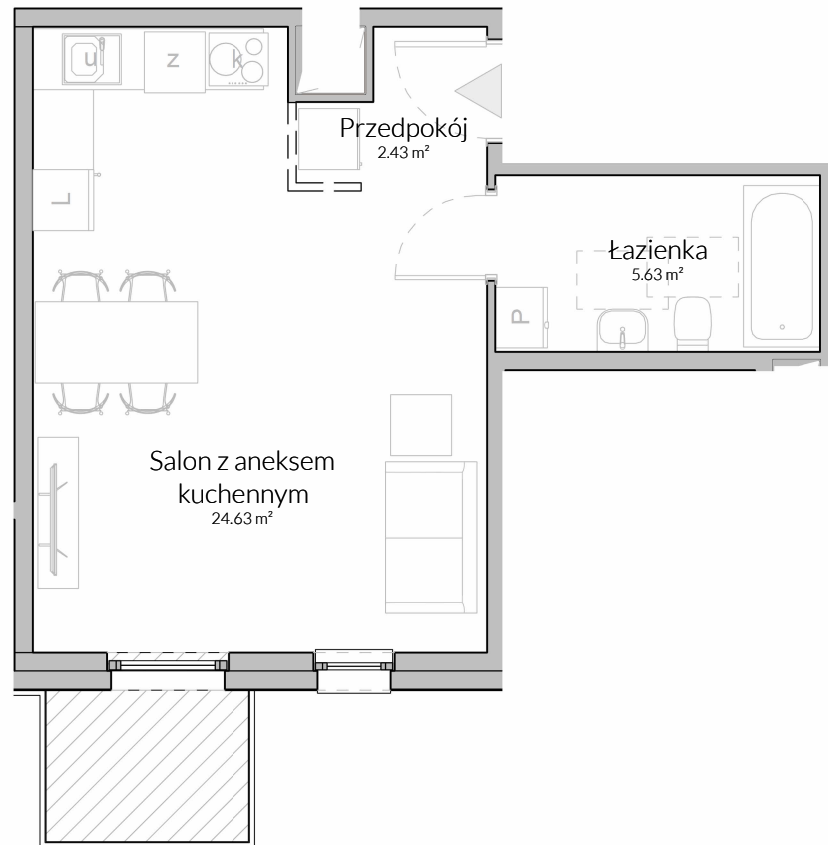

VISAVIS

PIĘTRO

02

NUMER MIESZKANIA

M.64

POWIERZCHNIA

32.69 m²

ELEWACJA POŁUDNIOWA

SCHEMAT KONDYGNACJI

Niniejszy materiał nie stanowi oferty w rozumieniu Kodeksu cywilnego, a przedstawione w nim informacje, w szczególności wyposażenie mają charakter poglądowy. Rozmiary pomieszczeń, rozmieszczenie urządzeń sanitarnych i punktów instalacyjnych przedstawione na rysunku mogą ulec zmianie.