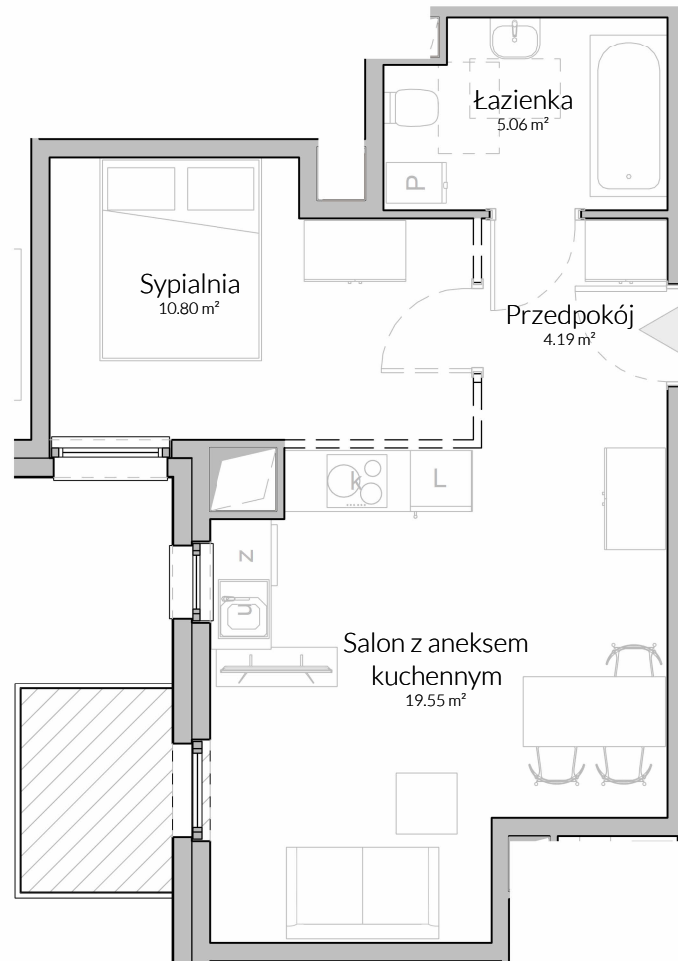

VISAVIS

PIĘTRO

03

NUMER MIESZKANIA

M.69

POWIERZCHNIA

39.60 m²

ELEWACJA POŁUDNIOWA

SCHEMAT KONDYGNACJI

Niniejszy materiał nie stanowi oferty w rozumieniu Kodeksu cywilnego, a przedstawione w nim informacje, w szczególności wyposażenie mają charakter poglądowy. Rozmiary pomieszczeń, rozmieszczenie urządzeń sanitarnych i punktów instalacyjnych przedstawione na rysunku mogą ulec zmianie.