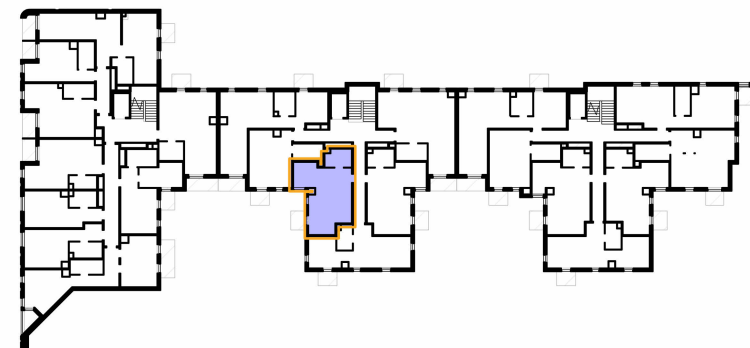

VISAVIS

PIĘTRO

03

NUMER MIESZKANIA

M.69

POWIERZCHNIA

39.60 m²

ELEWACJA POŁUDNIOWA

SCHEMAT KONDYGNACJI

Niniejszy materiał nie stanowi oferty w rozumieniu Kodeksu cywilnego, a przedstawione w nim informacje, w szczególności wyposażenie mają charakter poglądowy. Rozmiary pomieszczeń, rozmieszczenie urządzeń sanitarnych i punktów instalacyjnych przedstawione na rysunku mogą ulec zmianie.