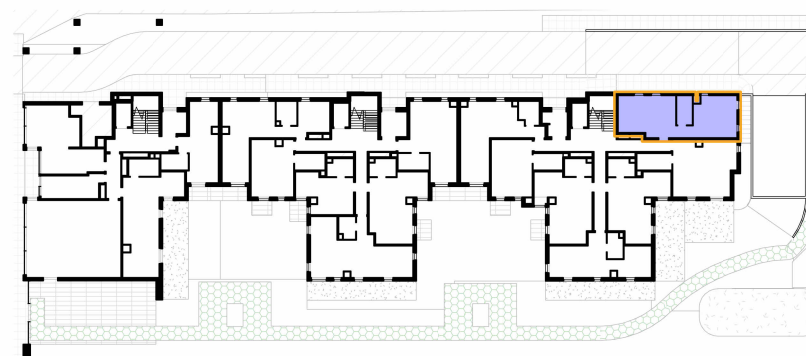

VISAVIS

PIĘTRO

00

NUMER MIESZKANIA

M.72

POWIERZCHNIA

52.79 m²

ELEWACJA PÓŁNOCNA

SCHEMAT KONDYGNACJI

Niniejszy materiał nie stanowi oferty w rozumieniu Kodeksu cywilnego, a przedstawione w nim informacje, w szczególności wyposażenie mają charakter poglądowy. Rozmiary pomieszczeń, rozmieszczenie urządzeń sanitarnych i punktów instalacyjnych przedstawione na rysunku mogą ulec zmianie.