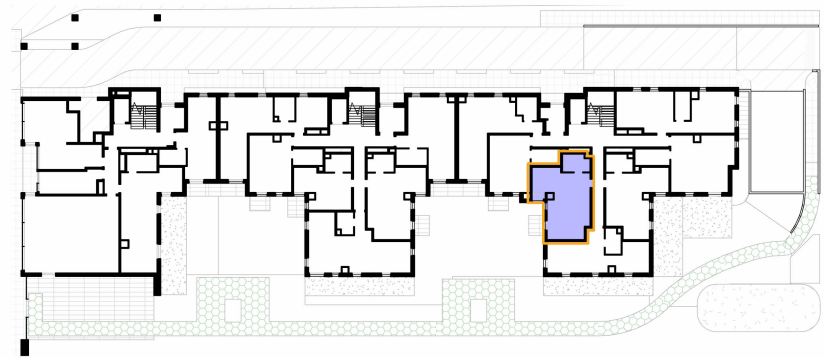

# VISAVIS

PIĘTRO

00

NUMER MIESZKANIA

M.76

POWIERZCHNIA

42.29 m<sup>2</sup>

ELEWACJA POŁUDNIOWA

SCHEMAT KONDYGNACJI

Niniejszy materiał nie stanowi oferty w rozumieniu Kodeksu cywilnego, a przedstawione w nim informacje, w szczególności wyposażenie mają charakter poglądowy. Rozmiary pomieszczeń, rozmieszczenie urządzeń sanitarnych i punktów instalacyjnych przedstawione na rysunku mogą ulec zmianie.