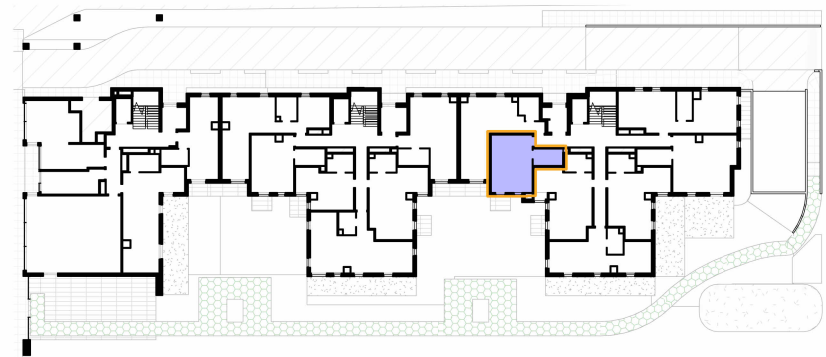

VISAVIS

PIĘTRO

00

NUMER MIESZKANIA

M.77

POWIERZCHNIA

32.08 m²

ELEWACJA POŁUDNIOWA

SCHEMAT KONDYGNACJI

Niniejszy materiał nie stanowi oferty w rozumieniu Kodeksu cywilnego, a przedstawione w nim informacje, w szczególności wyposażenie mają charakter poglądowy. Rozmiary pomieszczeń, rozmieszczenie urządzeń sanitarnych i punktów instalacyjnych przedstawione na rysunku mogą ulec zmianie.