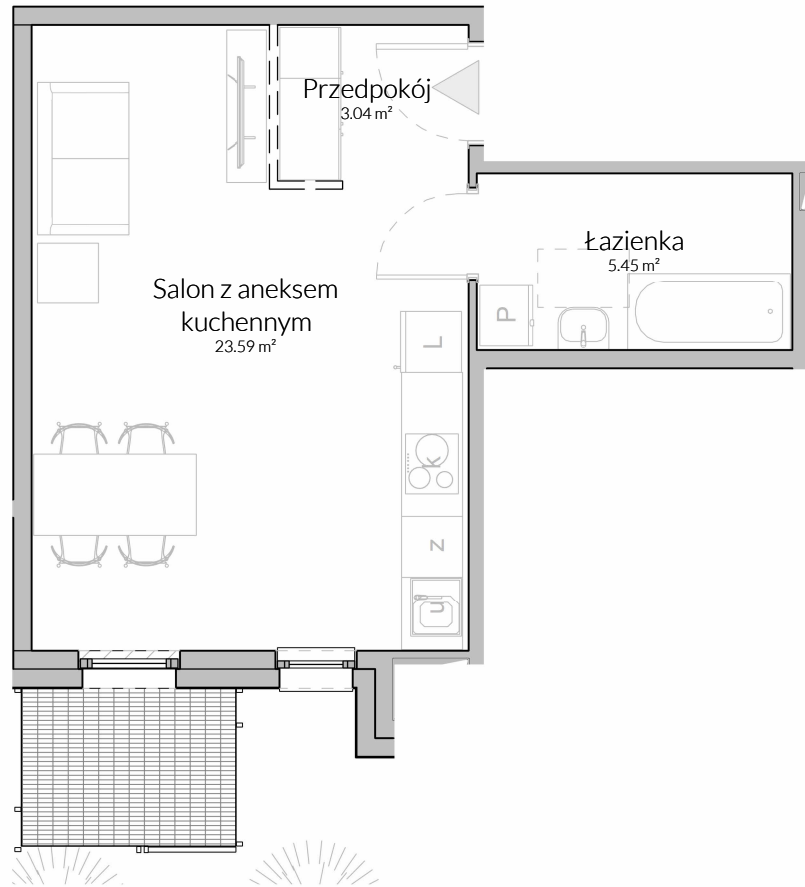

VISAVIS

PIĘTRO

00

NUMER MIESZKANIA

M.77

POWIERZCHNIA

32.08 m²

ELEWACJA POŁUDNIOWA

SCHEMAT KONDYGNACJI

Niniejszy materiał nie stanowi oferty w rozumieniu Kodeksu cywilnego, a przedstawione w nim informacje, w szczególności wyposażenie mają charakter poglądowy. Rozmiary pomieszczeń, rozmieszczenie urządzeń sanitarnych i punktów instalacyjnych przedstawione na rysunku mogą ulec zmianie.