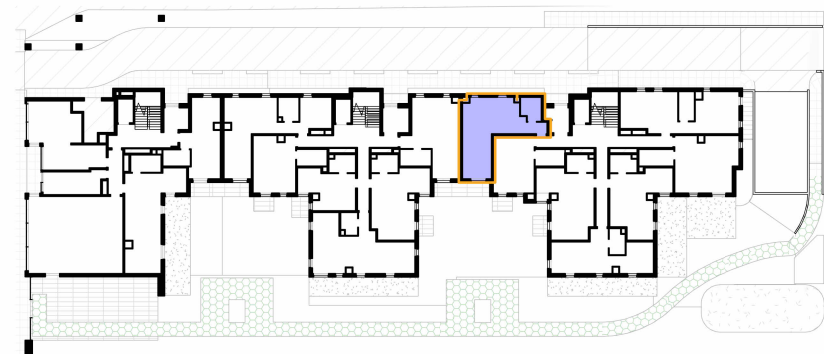

VISAVIS

PIĘTRO

00

NUMER MIESZKANIA

M.78

POWIERZCHNIA

45.98 m²

ELEWACJA PÓŁNOCNA

SCHEMAT KONDYGNACJI

Niniejszy materiał nie stanowi oferty w rozumieniu Kodeksu cywilnego, a przedstawione w nim informacje, w szczególności wyposażenie mają charakter poglądowy. Rozmiary pomieszczeń, rozmieszczenie urządzeń sanitarnych i punktów instalacyjnych przedstawione na rysunku mogą ulec zmianie.