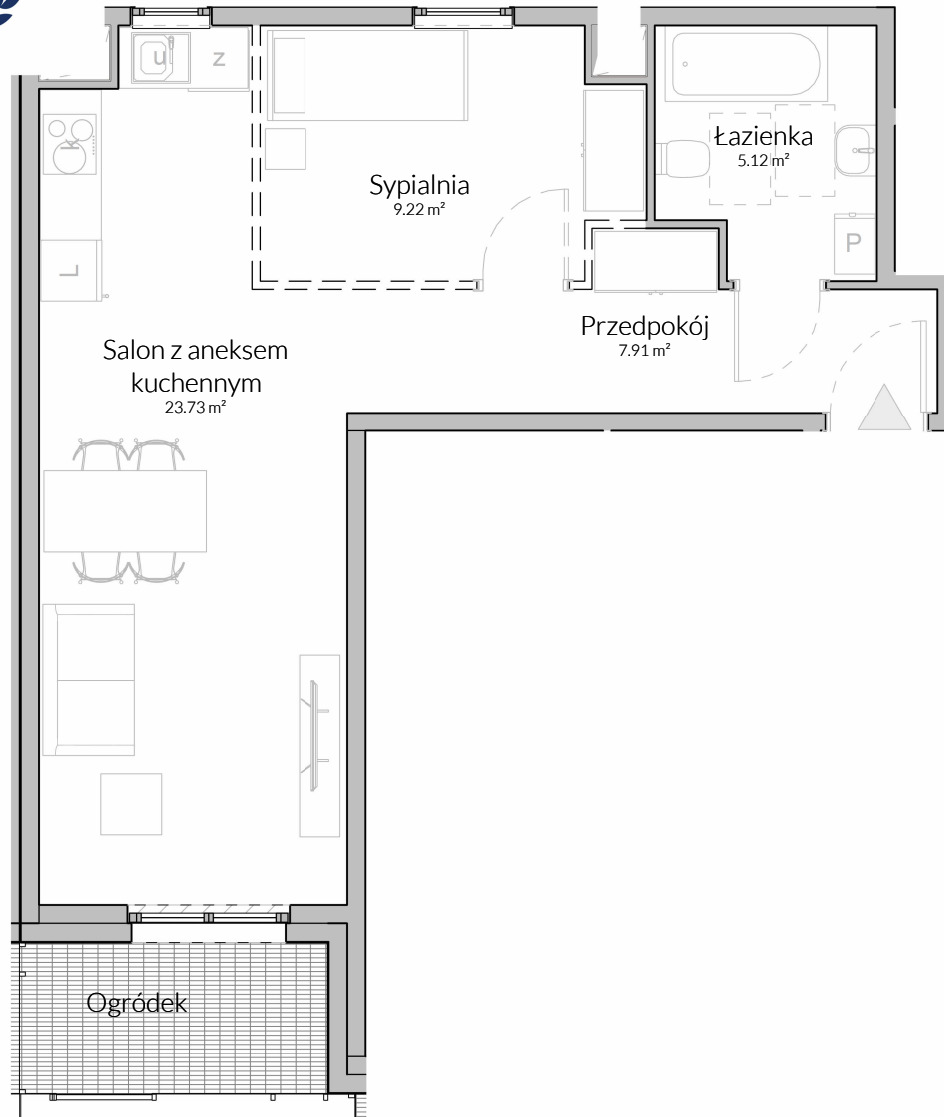

VISAVIS

PIĘTRO

00

NUMER MIESZKANIA

M.78

POWIERZCHNIA

45.98 m²

ELEWACJA PÓŁNOCNA

SCHEMAT KONDYGNACJI

Niniejszy materiał nie stanowi oferty w rozumieniu Kodeksu cywilnego, a przedstawione w nim informacje, w szczególności wyposażenie mają charakter poglądowy. Rozmiary pomieszczeń, rozmieszczenie urządzeń sanitarnych i punktów instalacyjnych przedstawione na rysunku mogą ulec zmianie.