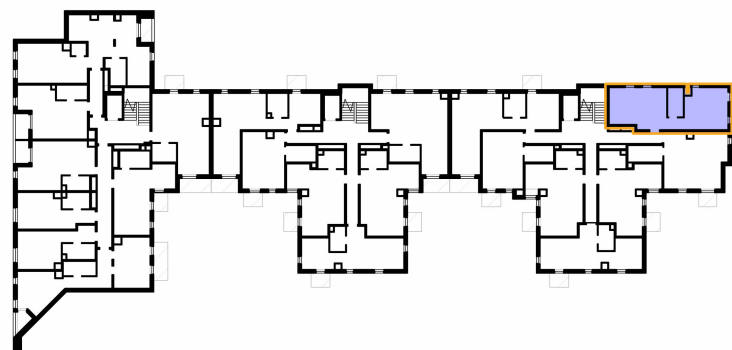

VISAVIS

PIĘTRO

01

NUMER MIESZKANIA

M.79

POWIERZCHNIA

52.76 m²

ELEWACJA PÓŁNOCNA

SCHEMAT KONDYGNACJI

Niniejszy materiał nie stanowi oferty w rozumieniu Kodeksu cywilnego, a przedstawione w nim informacje, w szczególności wyposażenie mają charakter poglądowy. Rozmiary pomieszczeń, rozmieszczenie urządzeń sanitarnych i punktów instalacyjnych przedstawione na rysunku mogą ulec zmianie.