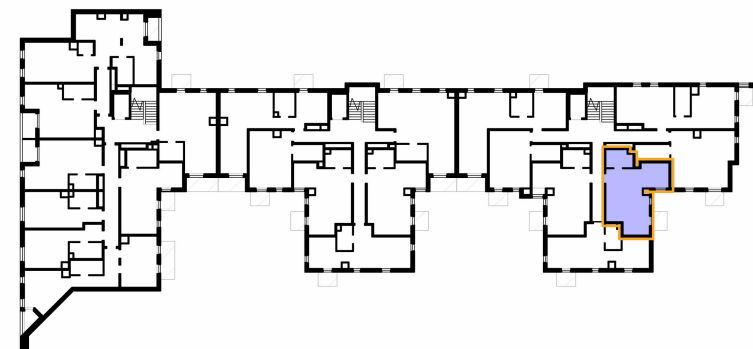

VISAVIS

PIĘTRO

01

NUMER MIESZKANIA

M.81

POWIERZCHNIA

41.14 m²

ELEWACJA POŁUDNIOWA

SCHEMAT KONDYGNACJI

Niniejszy materiał nie stanowi oferty w rozumieniu Kodeksu cywilnego, a przedstawione w nim informacje, w szczególności wyposażenie mają charakter poglądowy. Rozmiary pomieszczeń, rozmieszczenie urządzeń sanitarnych i punktów instalacyjnych przedstawione na rysunku mogą ulec zmianie.