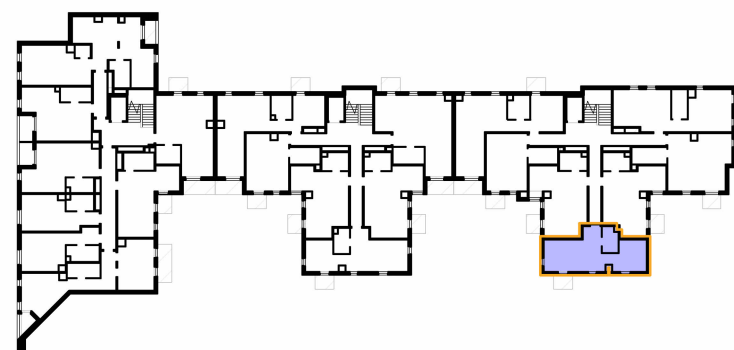

# VISAVIS

PIĘTRO

01

NUMER MIESZKANIA

M.82

POWIERZCHNIA

39.64 m<sup>2</sup>

ELEWACJA POŁUDNIOWA

SCHEMAT KONDYGNACJI

Niniejszy materiał nie stanowi oferty w rozumieniu Kodeksu cywilnego, a przedstawione w nim informacje, w szczególności wyposażenie mają charakter poglądowy. Rozmiary pomieszczeń, rozmieszczenie urządzeń sanitarnych i punktów instalacyjnych przedstawione na rysunku mogą ulec zmianie.