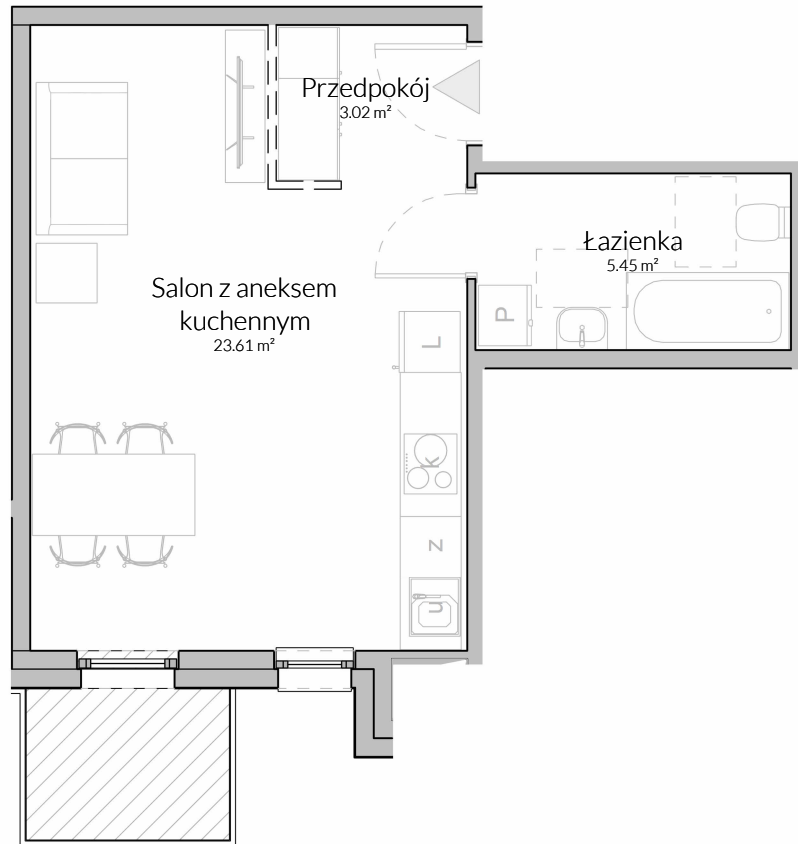

# VISAVIS

PIĘTRO

01

NUMER MIESZKANIA

M.84

POWIERZCHNIA

32.08 m<sup>2</sup>

ELEWACJA POŁUDNIOWA

SCHEMAT KONDYGNACJI

Niniejszy materiał nie stanowi oferty w rozumieniu Kodeksu cywilnego, a przedstawione w nim informacje, w szczególności wyposażenie mają charakter poglądowy. Rozmiary pomieszczeń, rozmieszczenie urządzeń sanitarnych i punktów instalacyjnych przedstawione na rysunku mogą ulec zmianie.