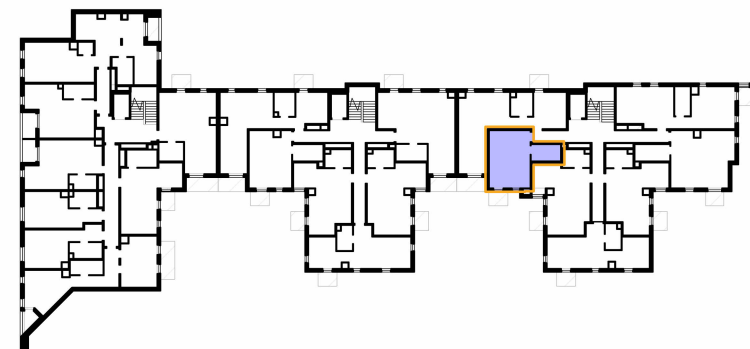

# VISAVIS

PIĘTRO

01

NUMER MIESZKANIA

M.84

POWIERZCHNIA

32.08 m<sup>2</sup>

ELEWACJA POŁUDNIOWA

SCHEMAT KONDYGNACJI

Niniejszy materiał nie stanowi oferty w rozumieniu Kodeksu cywilnego, a przedstawione w nim informacje, w szczególności wyposażenie mają charakter poglądowy. Rozmiary pomieszczeń, rozmieszczenie urządzeń sanitarnych i punktów instalacyjnych przedstawione na rysunku mogą ulec zmianie.