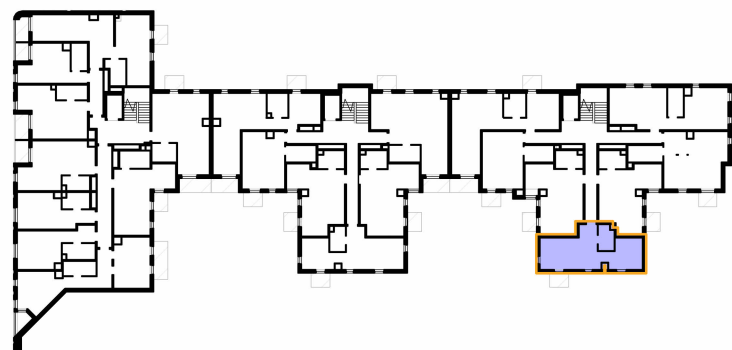

VISAVIS

PIĘTRO

02

NUMER MIESZKANIA

M.89

POWIERZCHNIA

39.64 m²

ELEWACJA POŁUDNIOWA

SCHEMAT KONDYGNACJI

Niniejszy materiał nie stanowi oferty w rozumieniu Kodeksu cywilnego, a przedstawione w nim informacje, w szczególności wyposażenie mają charakter poglądowy. Rozmiary pomieszczeń, rozmieszczenie urządzeń sanitarnych i punktów instalacyjnych przedstawione na rysunku mogą ulec zmianie.