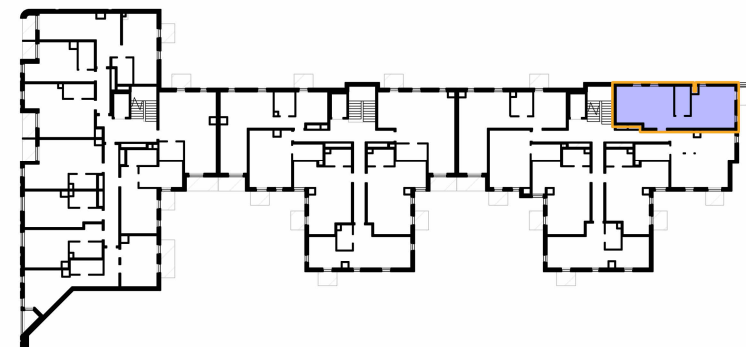

# VISAVIS

PIĘTRO

03

NUMER MIESZKANIA

M.93

POWIERZCHNIA

52.79 m<sup>2</sup>

ELEWACJA PÓŁNOCNA

SCHEMAT KONDYGNACJI

Niniejszy materiał nie stanowi oferty w rozumieniu Kodeksu cywilnego, a przedstawione w nim informacje, w szczególności wyposażenie mają charakter poglądowy. Rozmiary pomieszczeń, rozmieszczenie urządzeń sanitarnych i punktów instalacyjnych przedstawione na rysunku mogą ulec zmianie.