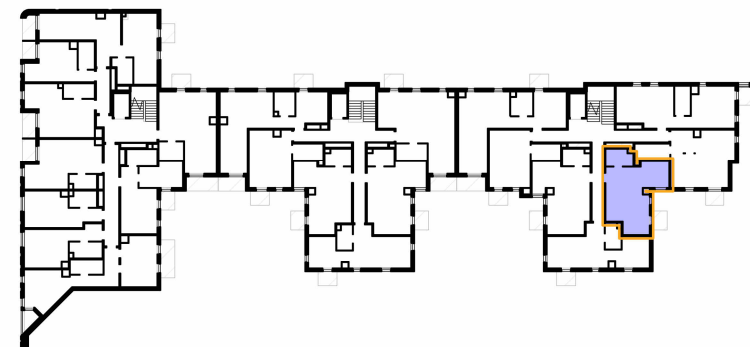

# VISAVIS

PIĘTRO

03

NUMER MIESZKANIA

M.95

POWIERZCHNIA

41.14 m<sup>2</sup>

ELEWACJA POŁUDNIOWA

SCHEMAT KONDYGNACJI

Niniejszy materiał nie stanowi oferty w rozumieniu Kodeksu cywilnego, a przedstawione w nim informacje, w szczególności wyposażenie mają charakter poglądowy. Rozmiary pomieszczeń, rozmieszczenie urządzeń sanitarnych i punktów instalacyjnych przedstawione na rysunku mogą ulec zmianie.