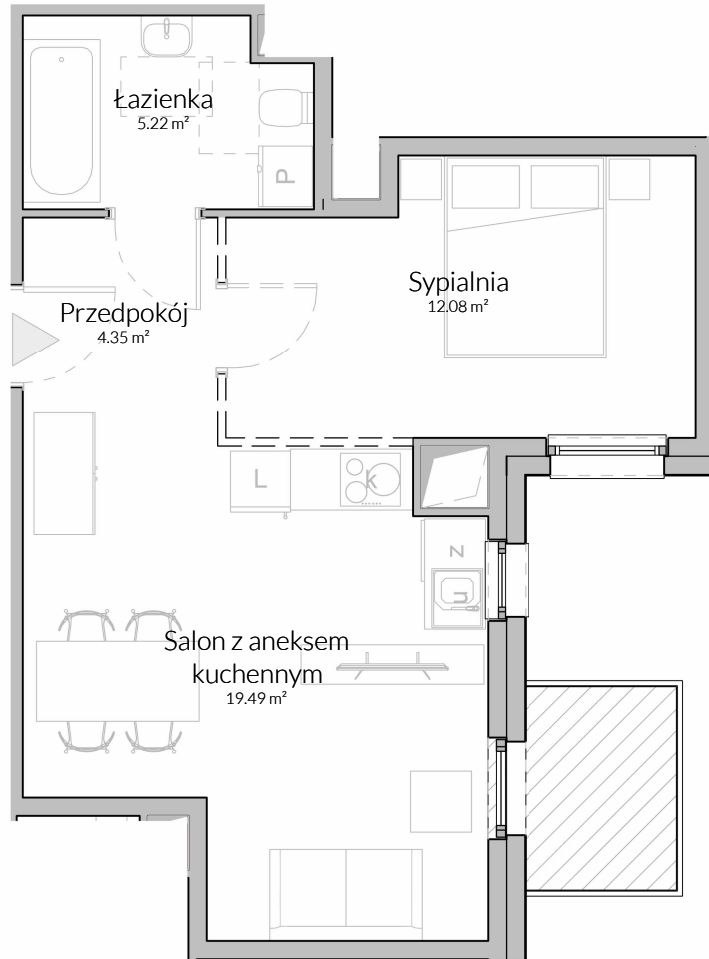

# VISAVIS

PIĘTRO

03

NUMER MIESZKANIA

M.95

POWIERZCHNIA

41.14 m<sup>2</sup>

ELEWACJA POŁUDNIOWA

SCHEMAT KONDYGNACJI

Niniejszy materiał nie stanowi oferty w rozumieniu Kodeksu cywilnego, a przedstawione w nim informacje, w szczególności wyposażenie mają charakter poglądowy. Rozmiary pomieszczeń, rozmieszczenie urządzeń sanitarnych i punktów instalacyjnych przedstawione na rysunku mogą ulec zmianie.