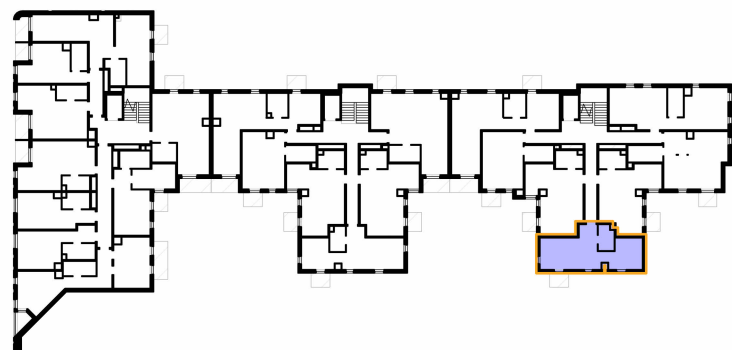

# VISAVIS

PIĘTRO

03

NUMER MIESZKANIA

M.96

POWIERZCHNIA

39.64 m<sup>2</sup>

ELEWACJA POŁUDNIOWA

SCHEMAT KONDYGNACJI

Niniejszy materiał nie stanowi oferty w rozumieniu Kodeksu cywilnego, a przedstawione w nim informacje, w szczególności wyposażenie mają charakter poglądowy. Rozmiary pomieszczeń, rozmieszczenie urządzeń sanitarnych i punktów instalacyjnych przedstawione na rysunku mogą ulec zmianie.