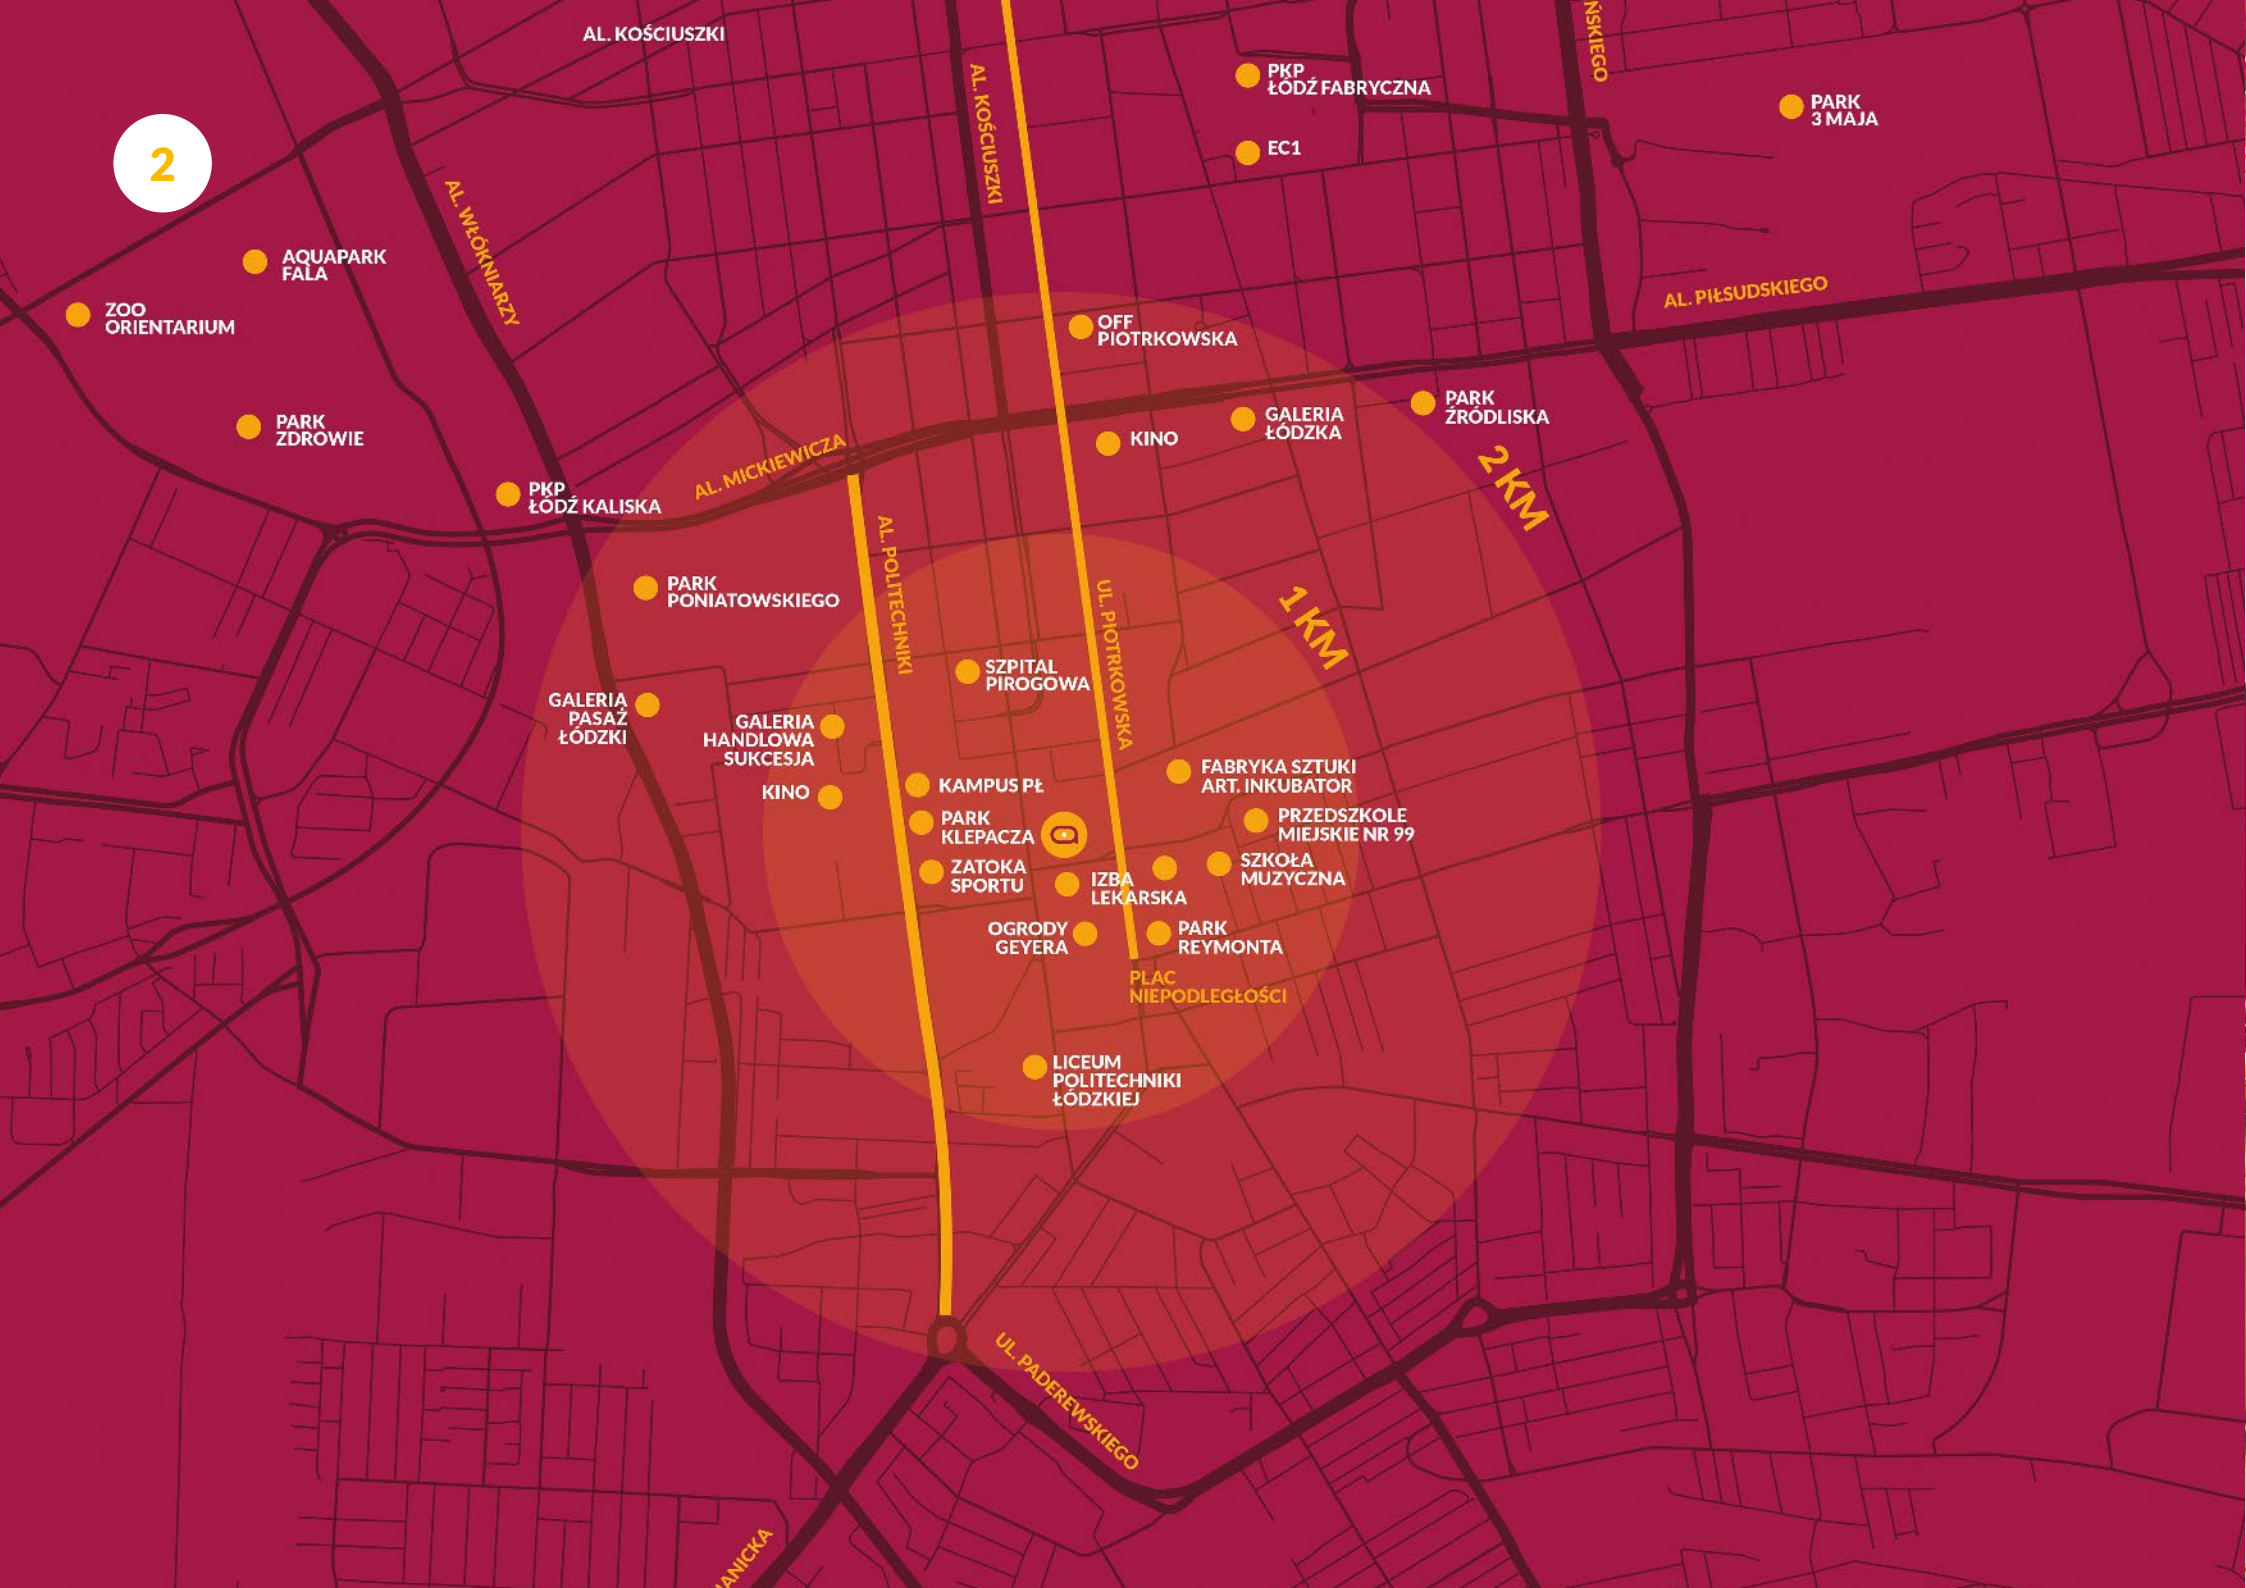

# ODKRYJ NOWĄ INWESTYCJĘ

Poznaj nową inwestycję VISAVIS  
przy Wólczańskiej 232 w Łodzi.  
Serce miasta, serce Twoich potrzeb  
i spełnionych oczekiwań.  
Nowa jakość życia jest naprzeciwko!

1

• • •

## SMAKI ŻYCIA

Do najlepszych restauracji w Łodzi masz 5 minut. Bliskość ulicy Piotrkowskiej z knajpami i kawiarniami da Ci bogate menu pełne smaków.